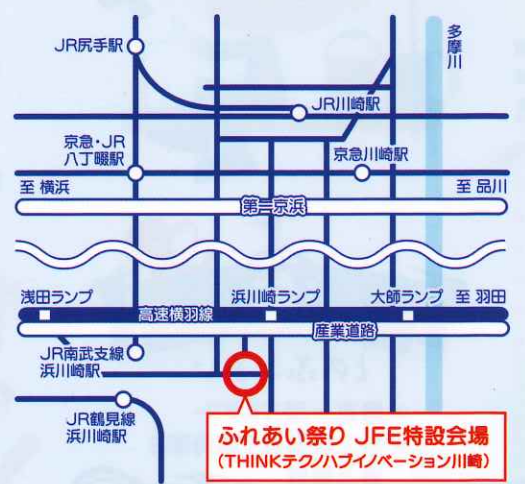

NO-KEYTEI & MY LOTOPI & HANJUNJUNJUNJUN
ミラクル
パーティー

日時 5.28 (日)

1回目 10:40~

2回目 14:15~

場所 メインステージ

観覧無料

JFE特設会場 MAP

**スタンプラリー
台紙配布場所**
3カ所で9:30～配布致します。

各種ツアーチケット配布場所
9:30～配布致します。

出演ミュージシャン予定

メインステージ ストリートステージ

- nicotto project ● ジャムスタンマジック
- Meik 他 ● Neontetra 他

音楽のまちかわご

アクセス方法

- 電車** JR鶴見線またはJR南武支線「浜川崎駅」より徒歩3分
- バス** JR「川崎駅」東口よりバスにて15分
- 市営バス6番のりば **川40系統**
 - 「水江町」「塩浜営業所」「臨港警察署」「JFE」行→「JFE前」下車
 - 臨港バス5番のりば **川124系統** 「鋼管循環」行→「JFE前」下車

注意事項

※JFEスチール(株)東日本製鉄所HPでもご確認ください。
<https://www.jfe-steel.co.jp/works/east/index.html>

お車でのご来場はご遠慮ください。駐車場のご用意はございません。

- ・飲食はフードスペース(上記会場MAP 〳〳部)のテーブルでお願い致します。また、会場内の食べ歩きはご遠慮ください。
- ・人と人の適切な距離を保って会場内をお楽しみください。
- ・各種ツアーチケットは9:30開門から自動車展示付近のツアー受付テントにて先着順で配布致します。ただし、満席となり次第、配布は終了しますのでご了承ください。
- また、受付や乗り場でのキャンセル待ち、振替乗車・空席乗車は出来ませんのでご了承ください。
- ※工場見学とミニクルーズは小学生以上のご参加をお願いします。また、サンダル等(つま先・かかと・肌が露出する履物)やハイヒールでのご参加は出来ませんので、歩きやすい靴でご来場ください。
- ※バスツアー、ミニクルーズにご参加の方は**マスクの着用**をお願い致します。